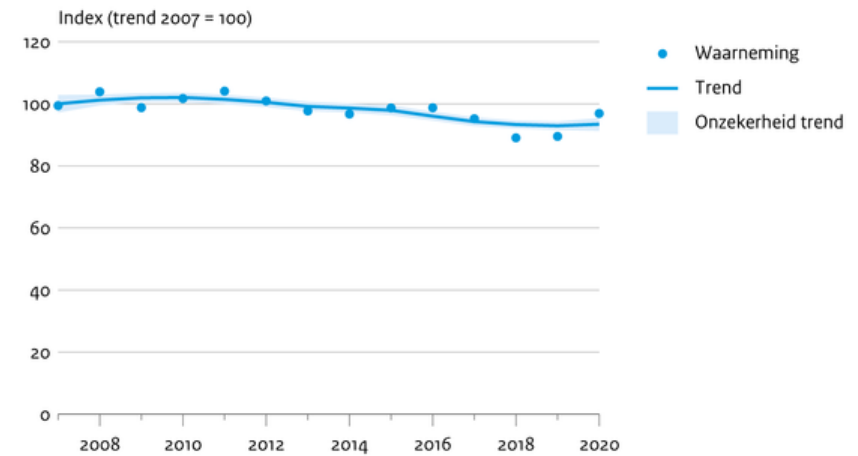

Bron: PBL.

PBL/sep13
www.clo.nl/nl144002

Fauna in open natuurgebieden

Bron: NEM (Sovon, CBS)

CBS/mrt23
www.clo.nl/nl158606

Vogels in stedelijke omgeving

Bron: NEM (Sovon, CBS)

CBS/jun22
www.clo.nl/nl158504