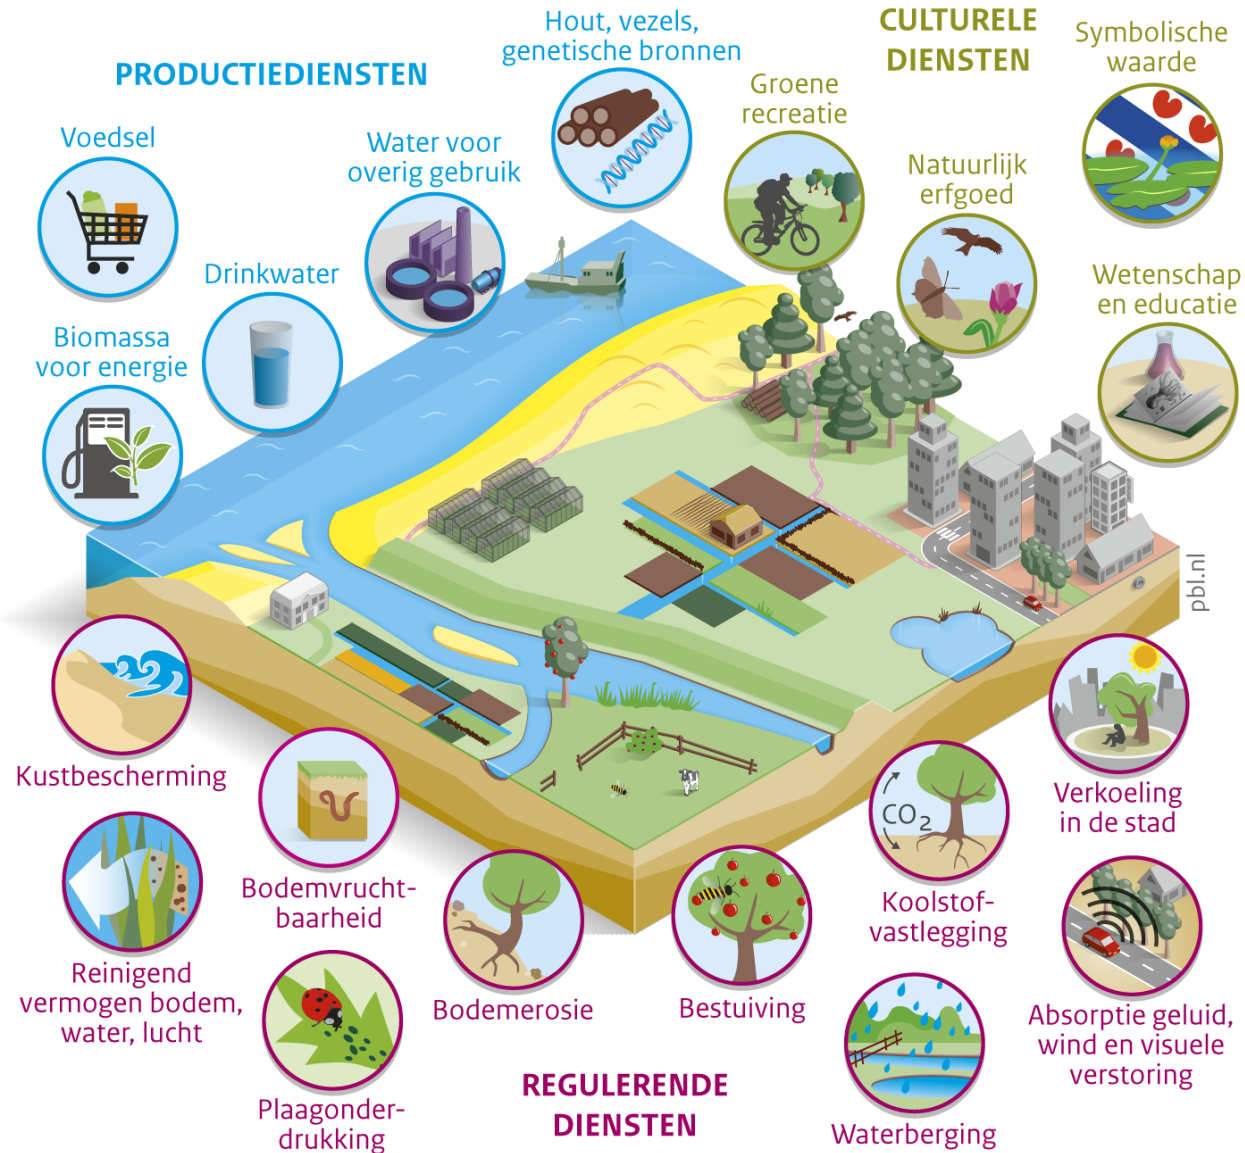

30,000

20,000

10,000

1

Human Population

SDG 14/15

Voorbeelden van ecosystemendiensten in Nederland

Biodiversiteit

Lokale kansen

- ▶ Tiny forest
- ▶ Geveltuinen
- ▶ Zaailingenoogst/Struikroven
- ▶ NK Tegelwippen
- ▶ Erven+
- ▶ Ontkoppelen
- ▶ Wijkhelden

**B-team
Oosterwijk**